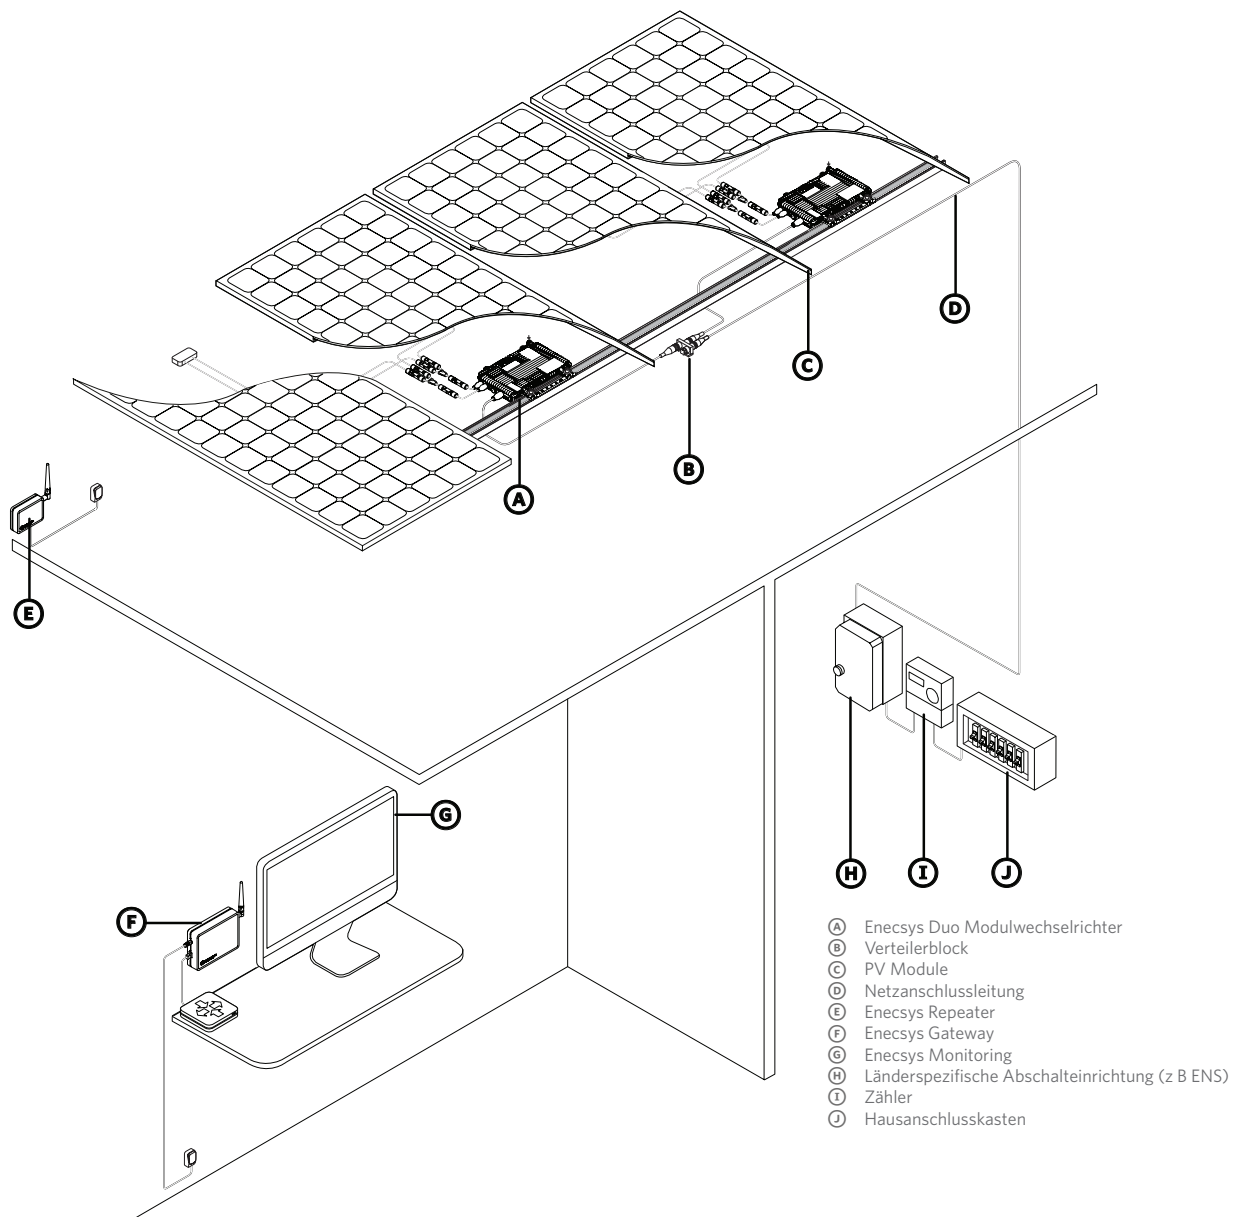

Enecsys Enables
OPTIMAL
SOLAR
SOLUTIONS

intelligent reliable power

Enecsys Modulwechselrichter

Duo Modulwechselrichter
vereinfachtes Installationschema

Enecsys Ltd
Harston Mill, Royston Rd
Cambridge, CB22 7GG, UK
Tel. +44 (0)1223 792101
Fax.+44 (0)1223 792103