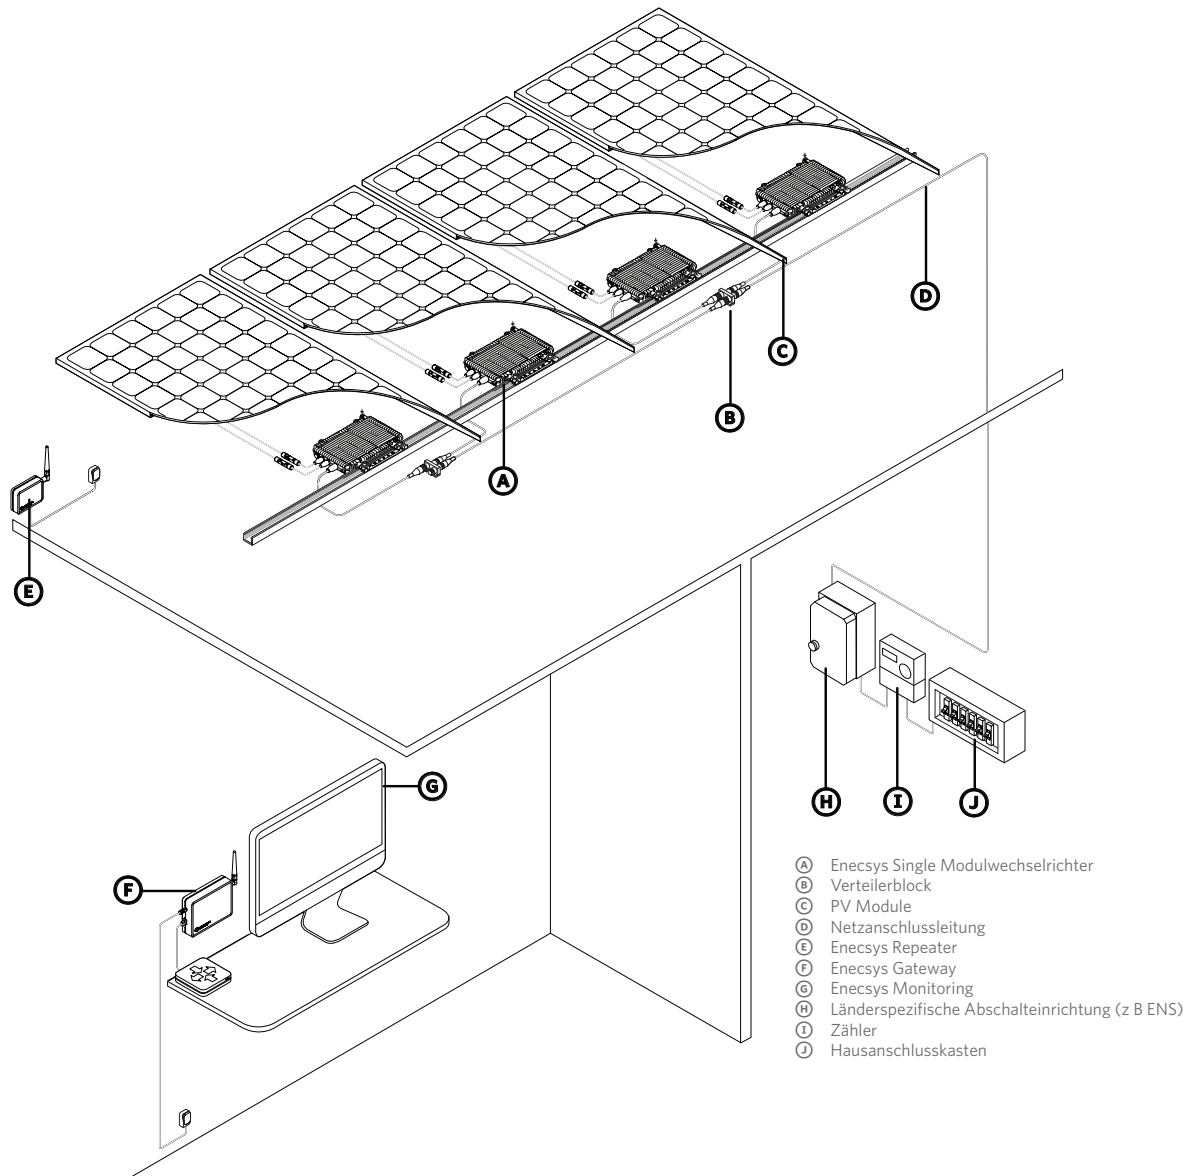

Enecsys Enables
OPTIMAL
SOLAR
SOLUTIONS

intelligent reliable power

Enecsys Modulwechselrichter

Single Modulwechselrichter
vereinfachtes Installationschema

Enecsys Ltd
Harston Mill, Royston Rd
Cambridge, CB22 7GG, UK
Tel. +44 (0)1223 792101
Fax.+44 (0)1223 792103